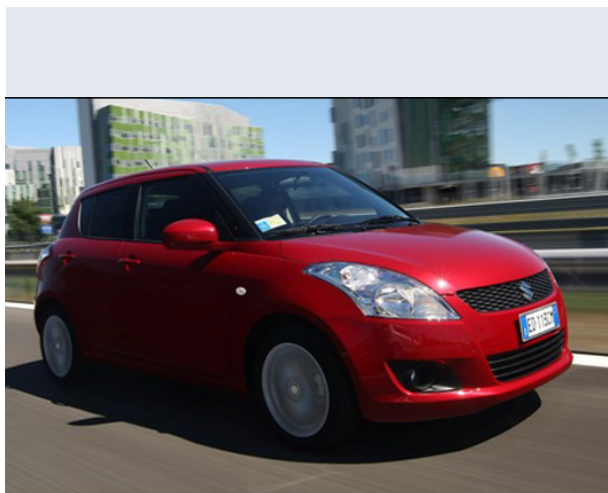

# Swift 1.3 DDiS 16V 3p. GL

Vendi la tua auto in un click! Gratis!