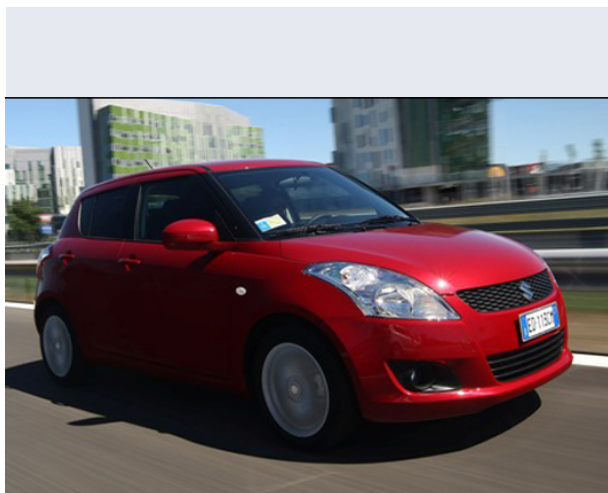

Swift 1.3 DDiS 5p. B-Cool

Vendi la tua auto in un click! Gratis!

Scheda Tecnica

Prezzo: 16450
Alimentazione: diesel
Cilindrata: 1248 cc
Potenza: 55 kW (75 CV)
Velocità ½ Max: 165 km/h
Omologazione: Euro5

Portiere: 5
Posti a sedere: 5
Carrozzeria: berlina 3/5 porte
Lunghezza: 385 cm
Larghezza: 170 cm
Altezza: 151 cm
Passo: 243 cm
Volume Bagagliaio: 211 - 900 dc min/max
Capacità ½ serbatoio: 42 litri

Motore: 4 cilindri in linea
Cambio: meccanico a 5 rapporti
Coppia: 190
Accelerazione 0/100 km/h in: 14.20
Trazione: anteriore
Massa: 1140 Kg