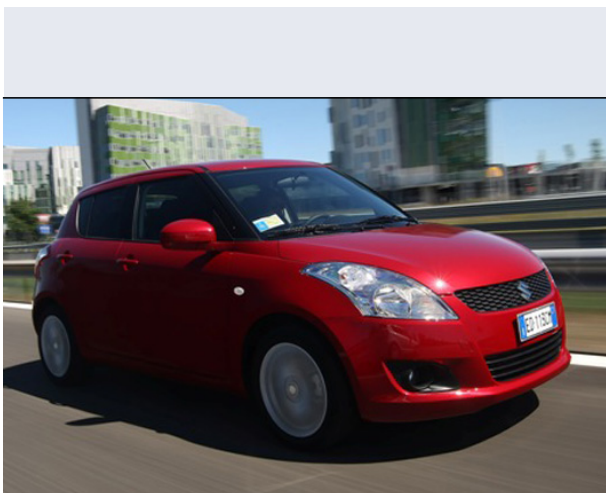

Swift 1.6 VVT 3p. Sport

Vendi la tua auto in un click! Gratis!

Scheda Tecnica

Prezzo:	18200
Alimentazione:	benzina
Cilindrata:	1586 cc
Potenza:	100 kW (136 CV)
Velocità ½ Max:	195 km/h
Omologazione:	Euro6

Portiere:	3
Posti a sedere:	4
Carrozzeria:	berlina 3/5 porte
Lunghezza:	389 cm
Larghezza:	170 cm
Altezza:	151 cm
Passo:	243 cm
Volume Bagagliaio:	211 - 892 dc min/max
Capacità ½ serbatoio:	42 litri

Motore:	4 cilindri in linea
Cambio:	meccanico a 6 rapporti
Coppia:	160
Accelerazione 0/100 km/h in:	8.70
Trazione:	anteriore
Massa:	1120 Kg