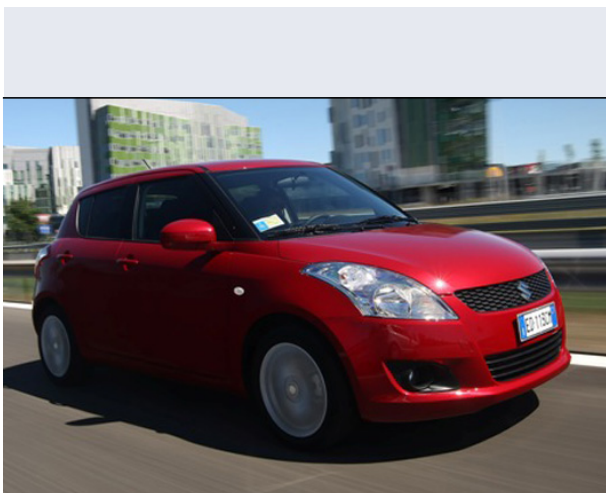

Swift 1.6 VVT 5p. Sport

Vendi la tua auto in un click! Gratis!

Scheda Tecnica

Prezzo:	18900
Alimentazione:	benzina
Cilindrata:	1586 cc
Potenza:	100 kW (136 CV)
Velocità ½ Max:	195 km/h
Omologazione:	Euro6
Portiere:	5
Posti a sedere:	5
Carrozzeria:	berlina 3/5 porte
Lunghezza:	389 cm
Larghezza:	170 cm
Altezza:	151 cm
Passo:	243 cm
Volume Bagagliaio:	211 - 892 dc min/max
Capacità ½ serbatoio:	42 litri
Motore:	4 cilindri in linea
Cambio:	meccanico a 6 rapporti
Coppia:	160
Accelerazione 0/100 km/h in:	8.70
Trazione:	anteriore
Massa:	1120 Kg
Consumi	
Ciclo Urbano 100 Km:	8.4 litri
Extraurbano 100 Km:	5.2 litri
Percorso Misto 100 Km:	6.4 litri