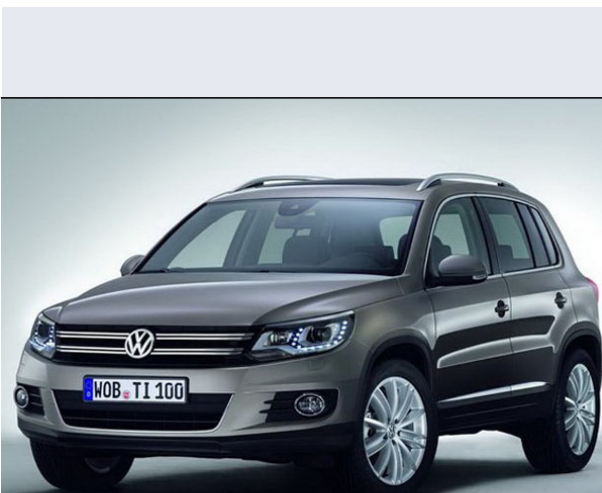

Tiguan 1.4 TSI Business BMT

Vendi la tua auto in un click! Gratis!

Scheda Tecnica

Prezzo:	28650
Alimentazione:	benzina
Cilindrata:	1395 cc
Potenza:	92 kW (125 CV)
Velocità ½ Max:	190 km/h
Omologazione:	Euro6
Portiere:	5
Posti a sedere:	5
Carrozzeria:	fuoristrada chiusa
Lunghezza:	449 cm
Larghezza:	184 cm
Altezza:	163 cm
Passo:	268 cm
Volume Bagagliaio:	615 - 1655 dc min/max
Capacità ½ serbatoio:	60 litri
Motore:	4 cilindri in linea
Cambio:	meccanico a 6 rapporti
Coppia:	200
Accelerazione 0/100 km/h in:	10.50
Trazione:	anteriore
Massa:	1490 Kg
Consumi	
Ciclo Urbano 100 Km:	7.5 litri
Extraurbano 100 Km:	5.3 litri
Percorso Misto 100 Km:	6.1 litri