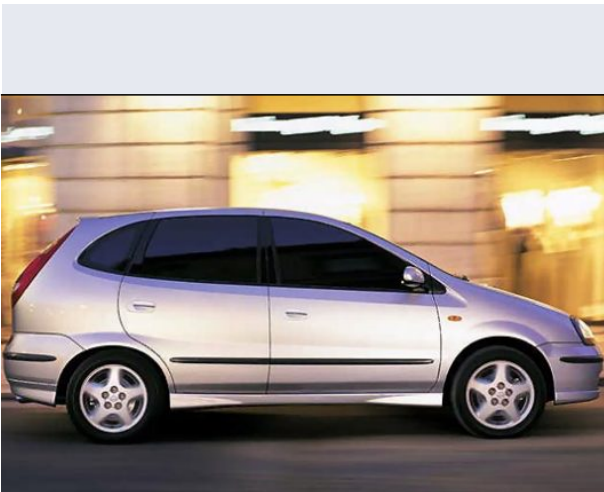

Tino 1.8 16V Acenta

Vendi la tua auto in un click! Gratis!

Scheda Tecnica

Prezzo:	19551
Alimentazione:	benzina
Cilindrata:	1769 cc
Potenza:	85 kW (115 CV)
Velocità ½ Max:	173 km/h
Omologazione:	Euro 3
Portiere:	5
Posti a sedere:	5
Carrozzeria:	monovolume e multispazio
Lunghezza:	426 cm
Larghezza:	176 cm
Altezza:	161 cm
Passo:	254 cm
Volume Bagagliaio:	440 - 1.950 dc min/max
Capacità ½ serbatoio:	60 litri
Motore:	4 cilindri in linea
Cambio:	meccanico a 5 rapporti
Coppia:	163
Accelerazione 0/100 km/h in:	11.60
Trazione:	anteriore
Massa:	1230 Kg
Consumi	
Ciclo Urbano 100 Km:	10 litri
Extraurbano 100 Km:	6 litri
Percorso Misto 100 Km:	7 litri