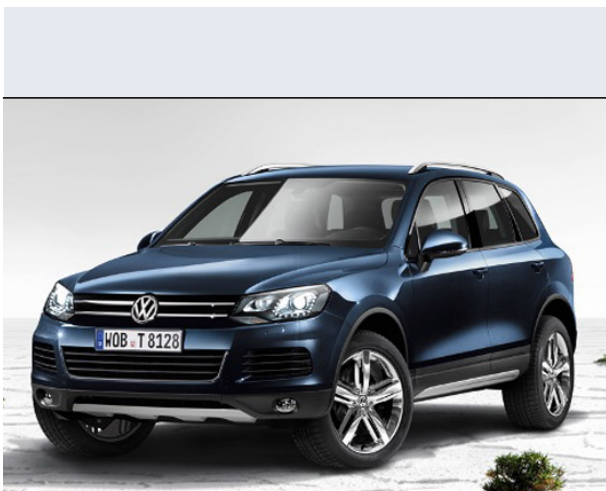

Touareg 2.5 R5 TDI DPF Exclusive

Vendi la tua auto in un click! Gratis!

VENDI AUTO
AUTO MARKETPLACE

Scheda Tecnica

Prezzo:	47121
Alimentazione:	diesel
Cilindrata:	2461 cc
Potenza:	128 kW (174 CV)
Velocità ½ Max:	184 km/h
Omologazione:	Euro 4
Portiere:	5
Posti a sedere:	5
Carrozzeria:	fuoristrada chiusa
Lunghezza:	475 cm
Larghezza:	193 cm
Altezza:	173 cm
Passo:	286 cm
Volume Bagagliaio:	500 - 1.525 dc min/max
Capacità ½ serbatoio:	100 litri
Motore:	5 cilindri in linea
Cambio:	meccanico a 6 rapporti
Coppia:	400
Accelerazione 0/100 km/h in:	12.40
Trazione:	integrale permanente
Massa:	2358 Kg
Consumi	
Ciclo Urbano 100 Km:	13 litri
Extraurbano 100 Km:	7 litri
Percorso Misto 100 Km:	9 litri