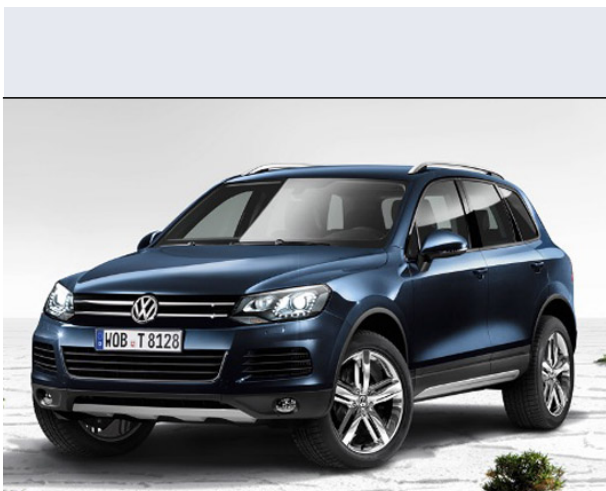

Touareg 2.5 R5 TDI DPF

Vendi la tua auto in un click! Gratis!

VENDI AUTO
AUTO MARKETPLACE

Scheda Tecnica

Prezzo:	40121
Alimentazione:	diesel
Cilindrata:	2461 cc
Potenza:	128 kW (174 CV)
Velocità ½ Max:	184 km/h
Omologazione:	Euro 4
Portiere:	5
Posti a sedere:	5
Carrozzeria:	fuoristrada chiusa
Lunghezza:	475 cm
Larghezza:	193 cm
Altezza:	173 cm
Passo:	286 cm
Volume Bagagliaio:	500 - 1.525 dc min/max
Capacità ½ serbatoio:	100 litri
Motore:	5 cilindri in linea
Cambio:	meccanico a 6 rapporti
Coppia:	400
Accelerazione 0/100 km/h in:	12.40
Trazione:	integrale permanente
Massa:	2358 Kg
Consumi	
Ciclo Urbano 100 Km:	13 litri
Extraurbano 100 Km:	7 litri
Percorso Misto 100 Km:	9 litri