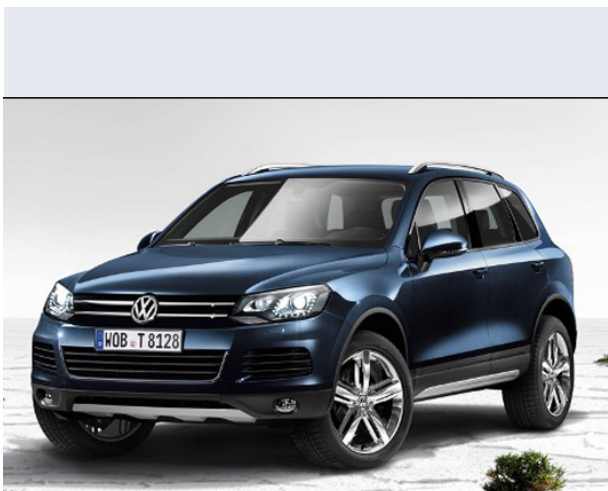

Touareg 3.0 V6 TDI Tiptronic DPF Exclusive

Vendi la tua auto in un click! Gratis!

VENDI AUTO
AUTO MARKETPLACE

Scheda Tecnica

Prezzo: 54331
Alimentazione: diesel
Cilindrata: 2967 cc
Potenza: 165 kW (224 CV)
Velocità ½ Max: 201 km/h
Omologazione: Euro 4

Portiere: 5
Posti a sedere: 5
Carrozzeria: fuoristrada chiusa
Lunghezza: 475 cm
Larghezza: 193 cm
Altezza: 170 cm
Passo: 286 cm
Volume Bagagliaio: 500 - 1.525 dc min/max
Capacità ½ serbatoio: 100 litri