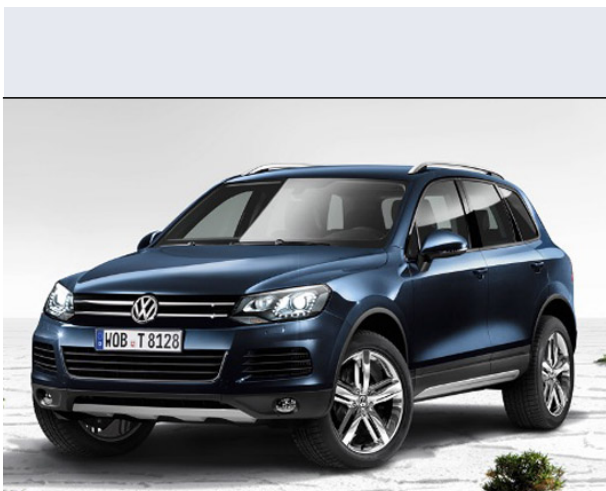

Touareg 3.6 V6 FSI Tiptronic Exclusive

Vendi la tua auto in un click! Gratis!

VENDI AUTO
AUTO MARKETPLACE

Scheda Tecnica

Prezzo: 54871
Alimentazione: benzina
Cilindrata: 3597 cc
Potenza: 206 kW (280 CV)
Velocità $\frac{1}{2}$ Max: 215 km/h
Omologazione: Euro 4

Portiere: 5
Posti a sedere: 5
Carrozzeria: fuoristrada chiusa
Lunghezza: 475 cm
Larghezza: 193 cm
Altezza: 173 cm
Passo: 286 cm
Volume Bagagliaio: 500 - 1.525 dc min/max
Capacità $\frac{1}{2}$ serbatoio: 100 litri