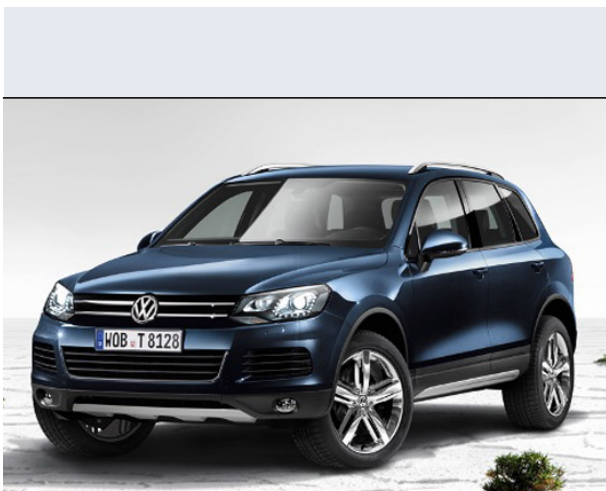

Touareg 5.0 V10 TDI Tiptronic DPF

Vendi la tua auto in un click! Gratis!

VENDI AUTO
AUTO MARKETPLACE

Scheda Tecnica

Prezzo: 78801
Alimentazione: diesel
Cilindrata: 4921 cc
Potenza: 230 kW (313 CV)
Velocità ½ Max: 225 km/h
Omologazione: Euro 4

Portiere: 5
Posti a sedere: 5
Carrozzeria: fuoristrada chiusa
Lunghezza: 475 cm
Larghezza: 193 cm
Altezza: 170 cm
Passo: 286 cm
Volume Bagagliaio: 500 - 1.525 dc min/max
Capacità ½ serbatoio: 100 litri