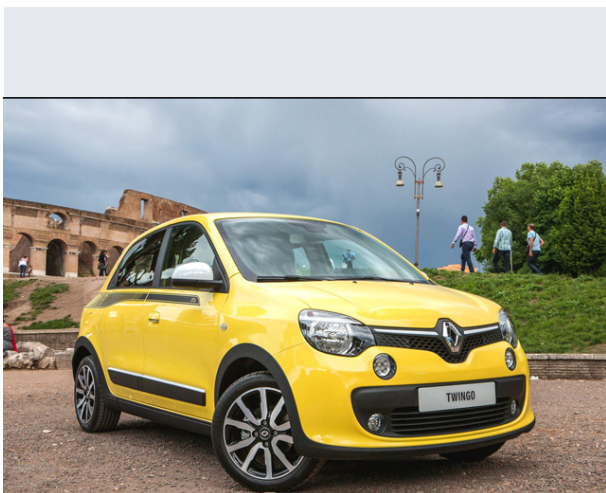

Twingo 1.2 16V (58 CV) Wave

Vendi la tua auto in un click! Gratis!

VENDI AUTO
AUTO MARKETPLACE

Scheda Tecnica

Prezzo: 11761
Alimentazione: benzina
Cilindrata: 1149 cc
Potenza: 43 kW (58 CV)
Velocità ½ Max: 155 km/h
Omologazione: Euro 4

Portiere: 3
Posti a sedere: 4
Carrozzeria: berlina 3/5 porte
Lunghezza: 343 cm
Larghezza: 163 cm
Altezza: 142 cm
Passo: 235 cm
Volume Bagagliaio: 168 - 1.096 dc min/max
Capacità ½ serbatoio: 40 litri

Motore: 4 cilindri in linea
Cambio: meccanico sequenziale con possibile fu
Coppia: 100
Accelerazione 0/100 km/h in: 14.70
Trazione: anteriore
Massa: 845 Kg