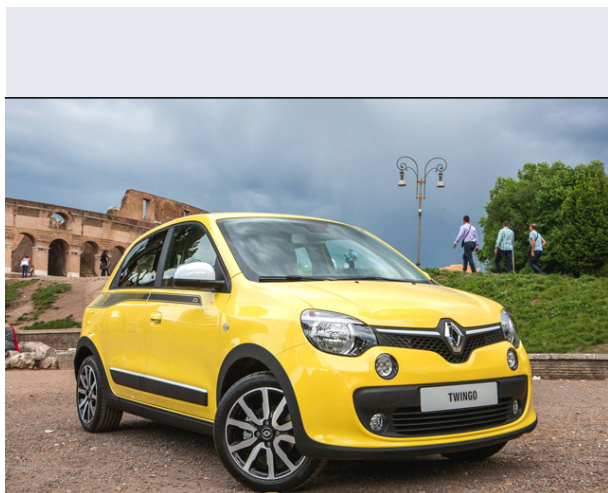

Twingo 1.2 16V Diabolika

Vendi la tua auto in un click! Gratis!

Scheda Tecnica

Prezzo:	12521
Alimentazione:	benzina
Cilindrata:	1149 cc
Potenza:	55 kW (75 CV)
Velocità ½ Max:	168 km/h
Omologazione:	Euro 4
Portiere:	3
Posti a sedere:	4
Carrozzeria:	berlina 3/5 porte
Lunghezza:	343 cm
Larghezza:	163 cm
Altezza:	142 cm
Passo:	235 cm
Volume Bagagliaio:	168 - 1.096 dc min/max
Capacità ½ serbatoio:	40 litri
Motore:	4 cilindri in linea
Cambio:	meccanico a 5 rapporti
Coppia:	105
Accelerazione 0/100 km/h in:	11.70
Trazione:	anteriore
Massa:	845 Kg
Consumi	
Ciclo Urbano 100 Km:	7 litri
Extraurbano 100 Km:	4 litri
Percorso Misto 100 Km:	5 litri

Accessori di Serie

ABS con assistenza alla frenata d'emergenza (AFE), Airbag guida autoadattativo, Airbag laterali anteriori (torace), Airbag passeggero autoadattativo, Alzacristalli elettrici anteriori, Appoggiatesta anteriori regolabili, Appoggiatesta posteriori, Avvisatore acustico luci accese, Barre di rinforzo nelle portiere, Cambio manuale a 5 marce, Chiave con transponder, Chiusura automatica delle porte in movimento (sistema CAR), Chiusura centralizzata con telecomando, Cinture di sicurezza anteriori reg. in altezza, Climatizzatore manuale, Correttore assetto fari, Dispositivo antiavviamento, Fari fendinebbia, Funzionalità posteriore 1-2 - 1-2, Interni in tessuto Diabolika, Interruttore inerziale, Optoelettronica, Paraurti in tinta carrozzeria, Pretensionatore cinture anteriori, Radio 2x15W mono CD, Retrovisori elettrici, Retrovisori elettrici e sbrinanti in tinta carrozzeria, Ricircolo aria, Sedile guida reg. in altezza, Sedile posteriore abbattibile, Sedile posteriore reg. longitudinalmente, Servosterzo elettrico ad assistenza variabile, Sistema ISOFIX anteriore, Tergilunotto, Terzo stop, Tetto apribile panoramico elettrico, Vetri colorati, Volante in cuoio,