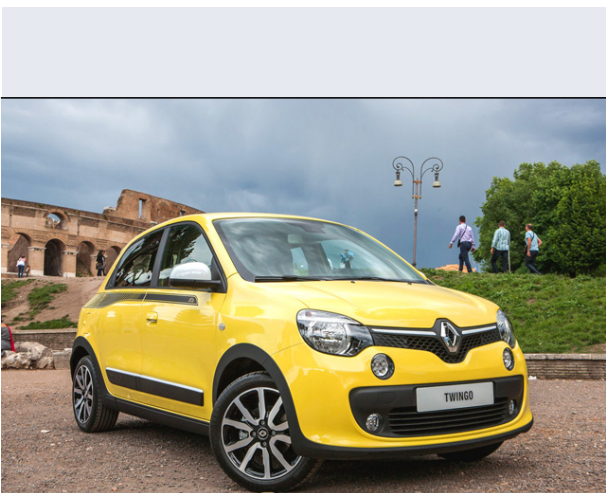

Twingo S Ce Life

Vendi la tua auto in un click! Gratis!

VENDI AUTO
AUTO MARKETPLACE

Scheda Tecnica

Prezzo: 10300
Alimentazione: benzina
Cilindrata: 999 cc
Potenza: 51 kW (69 CV)
Velocità ½ Max: 151 km/h
Omologazione: Euro6

Portiere: 5
Posti a sedere: 4
Carrozzeria: berlina 3/5 porte
Lunghezza: 360 cm
Larghezza: 165 cm
Altezza: 155 cm
Passo: 249 cm
Volume Bagagliaio: 188 - 980 dc min/max
Capacità ½ serbatoio: 35 litri

Motore: 3 cilindri in linea
Cambio: meccanico a 5 rapporti
Coppia: 91
Accelerazione 0/100 km/h in: 14.50
Trazione: posteriore
Massa: 998 Kg