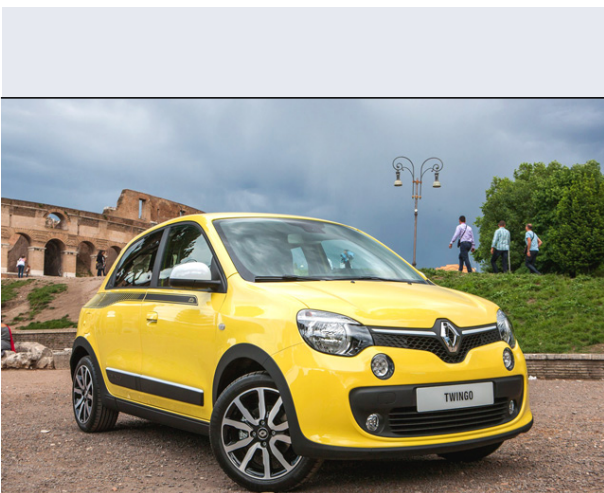

Twingo SCe Wave

Vendi la tua auto in un click! **Gratis!**

Scheda Tecnica

Prezzo:	9950
Alimentazione:	benzina
Cilindrata:	999 cc
Potenza:	51 kW (69 CV) a 6000 giri/min
Velocità ½ Max:	151 km/h
Omologazione:	Euro6

Portiere:	5
Posti a sedere:	4
Carrozzeria:	berlina 3/5 porte
Lunghezza:	360 cm
Larghezza:	165 cm
Altezza:	155 cm
Passo:	249 cm
Volume Bagagliaio:	188 - 980 dm3 dc min/max
Capacità ½ serbatoio:	35 litri