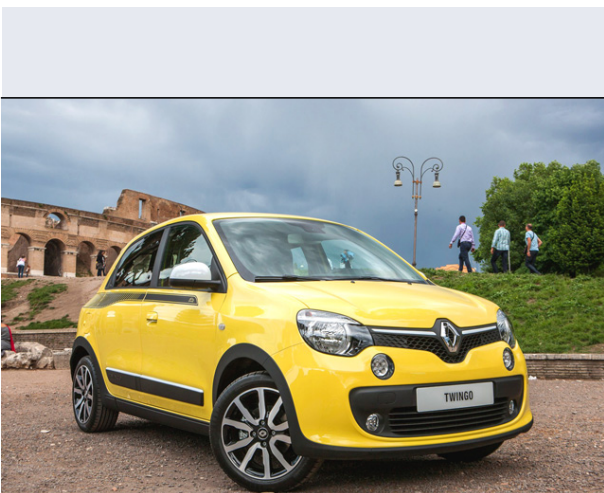

Twingo TCe 90 CV EDC Intens

Vendi la tua auto in un click! Gratis!

VENDIAuto
AUTO MARKETPLACE

Scheda Tecnica

Prezzo: 14950
Alimentazione: benzina
Cilindrata: 898 cc
Potenza: 66 kW (90 CV)
Velocità ½ Max: 165 km/h
Omologazione: Euro6

Portiere: 5
Posti a sedere: 4
Carrozzeria: berlina 3/5 porte
Lunghezza: 360 cm
Larghezza: 165 cm
Altezza: 155 cm
Passo: 249 cm
Volume Bagagliaio: 188 - 980 dc min/max
Capacità ½ serbatoio: 35 litri

Motore: 3 cilindri in linea
Cambio: meccanico sequenziale con possibile fu
Coppia: 135
Accelerazione 0/100 km/h in: 10.00
Trazione: posteriore
Massa: 1102 Kg