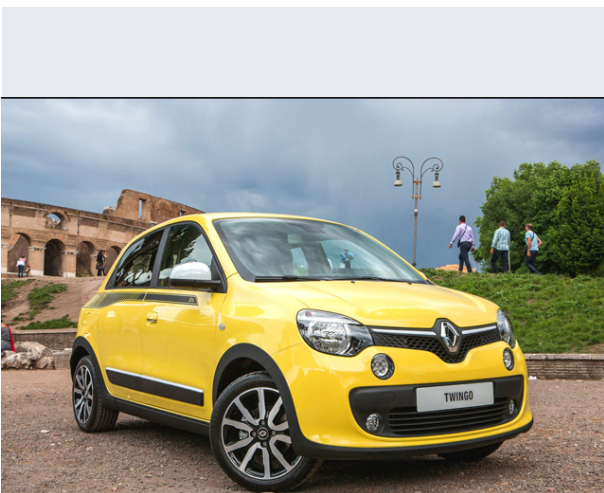

# Twingo TCe 90 CV EDC Zen

Vendi la tua auto in un click! Gratis!

**VENDI AUTO**  
AUTO MARKETPLACE