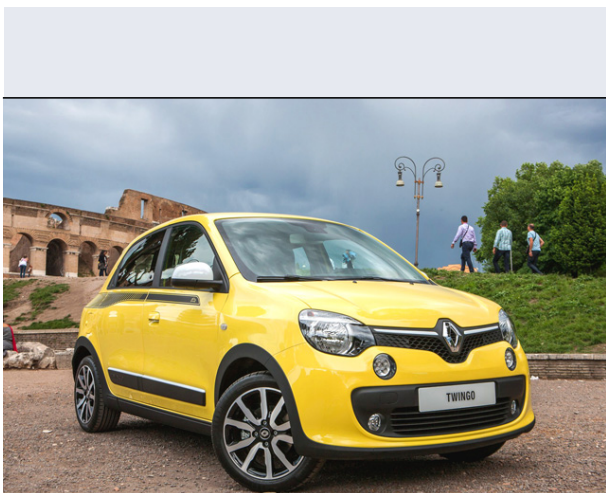

# Twingo TCe 90 CV S&S Energy Lovely

Vendi la tua auto in un click! Gratis!

## Scheda Tecnica

Prezzo:	13000
Alimentazione:	benzina
Cilindrata:	898 cc
Potenza:	66 kW (90 CV)
Velocità ½ Max:	165 km/h
Omologazione:	Euro6

Portiere:	5
Posti a sedere:	4
Carrozzeria:	berlina 3/5 porte
Lunghezza:	360 cm
Larghezza:	165 cm
Altezza:	155 cm
Passo:	249 cm
Volume Bagagliaio:	188 - 980 dc min/max
Capacità ½ serbatoio:	35 litri