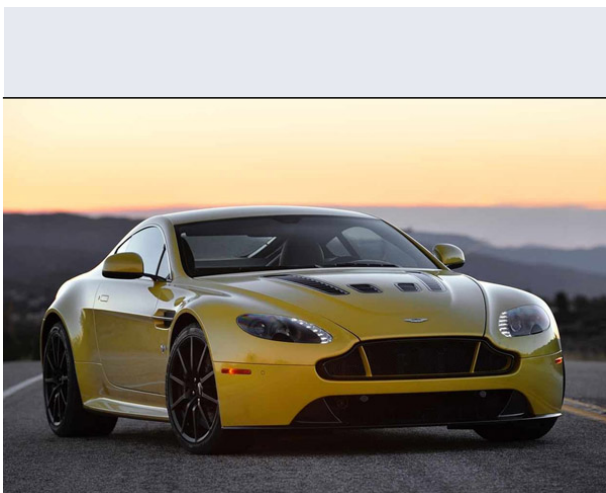

V12 Vantage S Coupée; Sportshift

Vendi la tua auto in un click! Gratis!

Scheda Tecnica

Prezzo: 189121
Alimentazione: benzina
Cilindrata: 5935 cc
Potenza: 421 kW (572 CV) a 6750 giri/min
Velocità 1/2 Max: 328 km/h
Omologazione: Euro6

Portiere: 2
Posti a sedere: 2
Carrozzeria: coupée;e;
Lunghezza: 439 cm
Larghezza: 187 cm
Altezza: 125 cm
Passo: 260 cm
Volume Bagagliaio: 300 - n.d. dm3 dc min/max
Capacità 1/2 serbatoio: 80 litri

Motore: 12 cilindri a V (60°)e;
Cambio: automatico a controllo elettronico, con p
Coppia: 620
Accelerazione 0/100 km/h in: 3.90
Trazione: posteriore
Massa: 1740 Kg