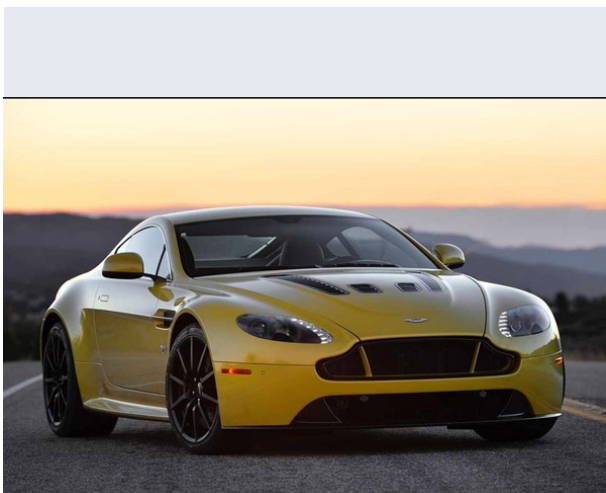

# V12 Vantage S Coupe Sportshift

Vendi la tua auto in un click! Gratis!

**VENDI AUTO**  
AUTO MARKETPLACE

## Scheda Tecnica

**Prezzo:** 191171  
**Alimentazione:** benzina  
**Cilindrata:** 5935 cc  
**Potenza:** 421 kW (572 CV)  
**Velocità ½ Max:** 328 km/h  
**Omologazione:** Euro6

**Portiere:** 2  
**Posti a sedere:** 2  
**Carrozzeria:** coupe  
**Lunghezza:** 439 cm  
**Larghezza:** 187 cm  
**Altezza:** 125 cm  
**Passo:** 260 cm  
**Volume Bagagliaio:** 300 - n.d. dc min/max  
**Capacità ½ serbatoio:** 80 litri