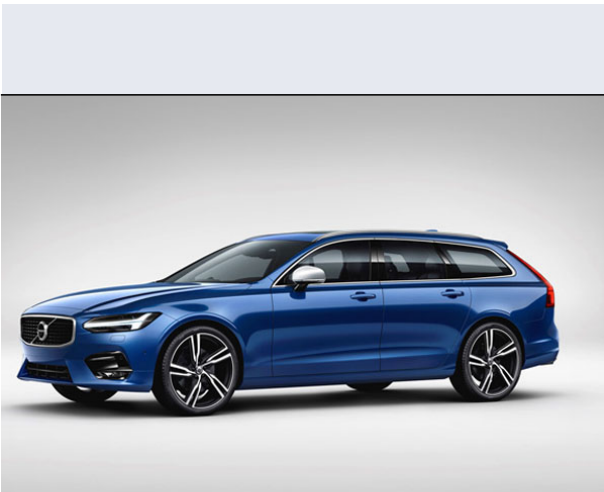

# V90 D3 Geartronic Inscription

Vendi la tua auto in un click! Gratis!

## Scheda Tecnica

**Prezzo:** 58590  
**Alimentazione:** diesel  
**Cilindrata:** 1969 cc  
**Potenza:** 110 kW (150 CV)  
**Velocità ½ Max:** 210 km/h  
**Omologazione:** Euro6

**Portiere:** 5  
**Posti a sedere:** 5  
**Carrozzeria:** station wagon  
**Lunghezza:** 494 cm  
**Larghezza:** 188 cm  
**Altezza:** 148 cm  
**Passo:** 294 cm  
**Volume Bagagliaio:** 560 - 1526 dc min/max  
**Capacità ½ serbatoio:** 55 litri