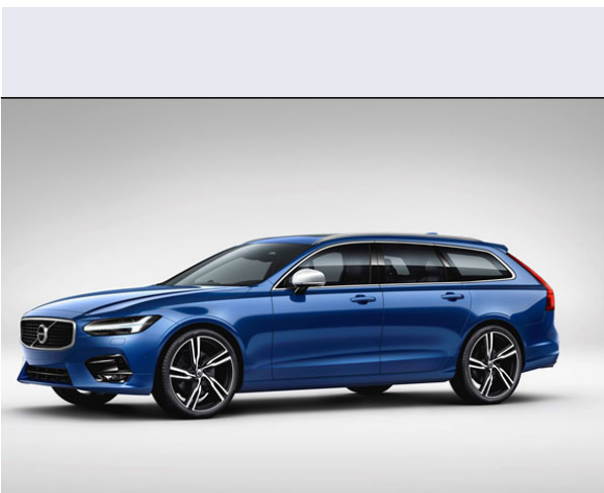

V90 D4 AWD Geartronic Kinetic

Vendi la tua auto in un click! Gratis!

Scheda Tecnica

Prezzo: 52010
Alimentazione: diesel
Cilindrata: 1969 cc
Potenza: 140 kW (190 CV)
Velocità ½ Max: 225 km/h
Omologazione: Euro6

Portiere: 5
Posti a sedere: 5
Carrozzeria: station wagon
Lunghezza: 494 cm
Larghezza: 188 cm
Altezza: 148 cm
Passo: 294 cm
Volume Bagagliaio: 560 - 1526 dc min/max
Capacità ½ serbatoio: 60 litri

Motore: 4 cilindri in linea
Cambio: automatico a controllo elettronico, con p
Coppia: 400
Accelerazione 0/100 km/h in: 8.00
Trazione: integrale permanente
Massa: 1817 Kg