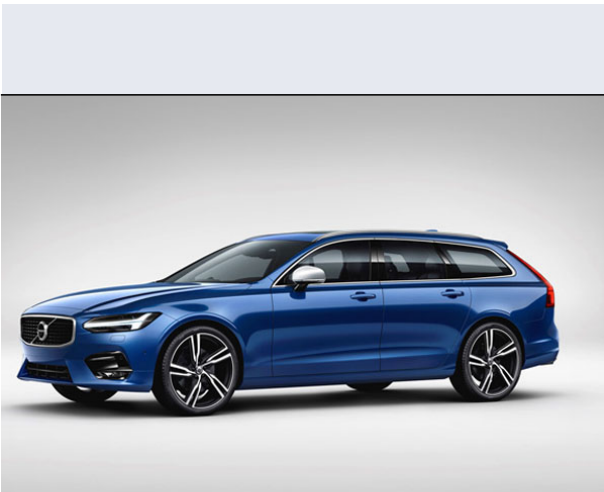

V90 D4 AWD Geartronic Momentum

Vendi la tua auto in un click! Gratis!

Scheda Tecnica

Prezzo: 56910
Alimentazione: diesel
Cilindrata: 1969 cc
Potenza: 140 kW (190 CV)
Velocità ½ Max: 225 km/h
Omologazione: Euro6

Portiere: 5
Posti a sedere: 5
Carrozzeria: station wagon
Lunghezza: 494 cm
Larghezza: 188 cm
Altezza: 148 cm
Passo: 294 cm
Volume Bagagliaio: 560 - 1526 dc min/max
Capacità ½ serbatoio: 60 litri

Motore: 4 cilindri in linea
Cambio: automatico a controllo elettronico, con p
Coppia: 400
Accelerazione 0/100 km/h in: 8.90
Trazione: integrale permanente
Massa: 1817 Kg