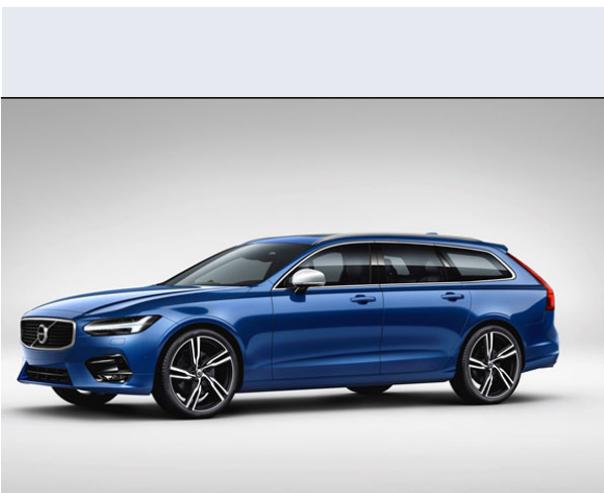

V90 D4 Geartronic Inscription

Vendi la tua auto in un click! Gratis!

VENDIAUTO
AUTO MARKETPLACE

Scheda Tecnica

Prezzo: 60790
Alimentazione: diesel
Cilindrata: 1969 cc
Potenza: 140 kW (190 CV)
Velocità ½ Max: 230 km/h
Omologazione: Euro6

Portiere: 5
Posti a sedere: 5
Carrozzeria: station wagon
Lunghezza: 494 cm
Larghezza: 188 cm
Altezza: 148 cm
Passo: 294 cm
Volume Bagagliaio: 560 - 1526 dc min/max
Capacità ½ serbatoio: 55 litri

Motore: 4 cilindri in linea
Cambio: automatico a controllo elettronico, con p
Coppia: 400
Accelerazione 0/100 km/h in: 8.50
Trazione: anteriore
Massa: 1733 Kg