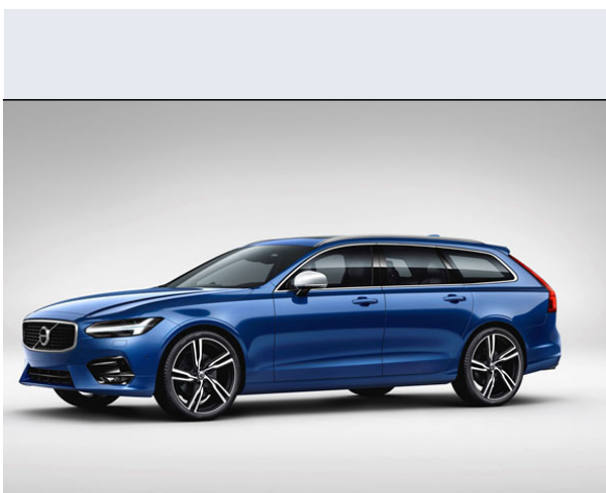

# V90 D4 Geartronic Momentum

Vendi la tua auto in un click! Gratis!

**VENDI AUTO**  
AUTO MARKETPLACE

## Scheda Tecnica

**Prezzo:** 54410  
**Alimentazione:** diesel  
**Cilindrata:** 1969 cc  
**Potenza:** 140 kW (190 CV)  
**Velocità ½ Max:** 230 km/h  
**Omologazione:** Euro6

**Portiere:** 5  
**Posti a sedere:** 5  
**Carrozzeria:** station wagon  
**Lunghezza:** 494 cm  
**Larghezza:** 188 cm  
**Altezza:** 148 cm  
**Passo:** 294 cm  
**Volume Bagagliaio:** 560 - 1526 dc min/max  
**Capacità ½ serbatoio:** 55 litri