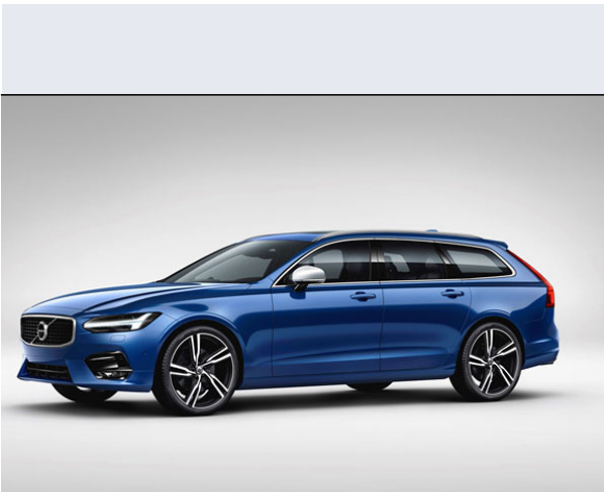

# V90 T6 AWD Geartronic Momentum

Vendi la tua auto in un click! Gratis!

**VENDI AUTO**  
AUTO MARKETPLACE

## Scheda Tecnica

**Prezzo:** 64910  
**Alimentazione:** benzina  
**Cilindrata:** 1969 cc  
**Potenza:** 235 kW (320 CV)  
**Velocità ½ Max:** 250 km/h  
**Omologazione:** Euro6

**Portiere:** 5  
**Posti a sedere:** 5  
**Carrozzeria:** station wagon  
**Lunghezza:** 494 cm  
**Larghezza:** 188 cm  
**Altezza:** 148 cm  
**Passo:** 294 cm  
**Volume Bagagliaio:** 560 - 1526 dc min/max  
**Capacità ½ serbatoio:** 60 litri