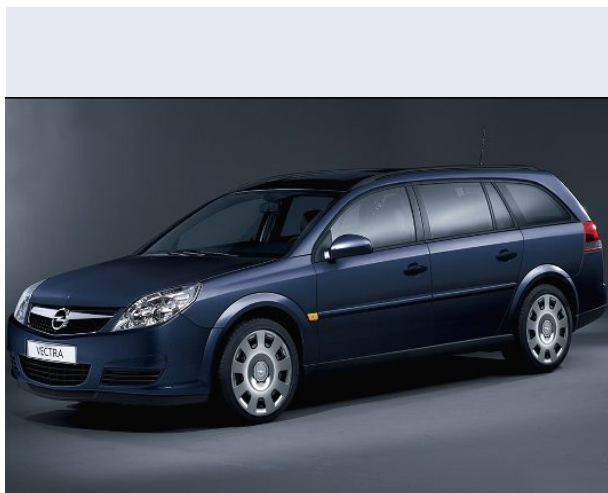

# Vectra 1.8 16V S.W. Elegance

Vendi la tua auto in un click! Gratis!

## Optionals

Antifurto sonoro con telecomando euro:320, Cerchi in lega 6