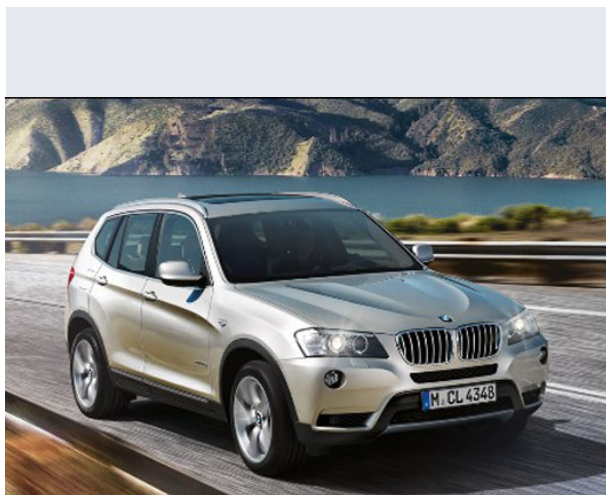

X3 2.0i Attiva

Vendi la tua auto in un click! Gratis!

Scheda Tecnica

Prezzo:	41801
Alimentazione:	benzina
Cilindrata:	1995 cc
Potenza:	110 kW (150 CV)
Velocità ½ Max:	198 km/h
Omologazione:	Euro 4
Portiere:	5
Posti a sedere:	5
Carrozzeria:	fuoristrada chiusa
Lunghezza:	457 cm
Larghezza:	185 cm
Altezza:	167 cm
Passo:	280 cm
Volume Bagagliaio:	480 - 1.560 dc min/max
Capacità ½ serbatoio:	67 litri
Motore:	4 cilindri in linea
Cambio:	meccanico a 6 rapporti
Coppia:	200
Accelerazione 0/100 km/h in:	11.50
Trazione:	integrale permanente
Massa:	1655 Kg
Consumi	
Ciclo Urbano 100 Km:	13 litri
Extraurbano 100 Km:	7 litri
Percorso Misto 100 Km:	9 litri