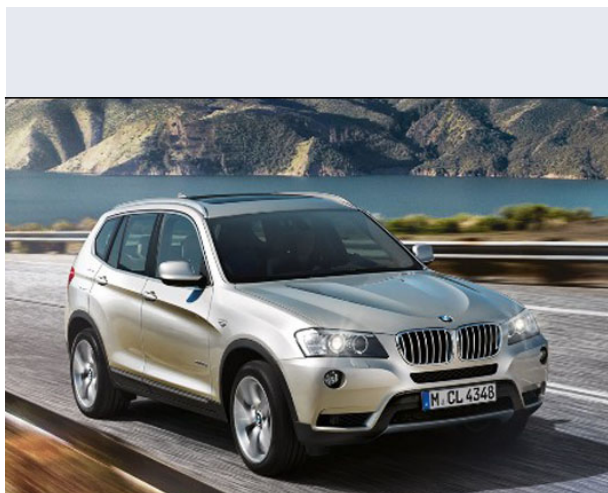

X3 sDrive18d xLine

Vendi la tua auto in un click! Gratis!

VENDI AUTO
AUTO MARKETPLACE

Scheda Tecnica

Prezzo: 49600
Alimentazione: diesel
Cilindrata: 1995 cc
Potenza: 110 kW (150 CV)
Velocità ½ Max: 195 km/h
Omologazione: Euro6

Portiere: 5
Posti a sedere: 5
Carrozzeria: fuoristrada chiusa
Lunghezza: 466 cm
Larghezza: 188 cm
Altezza: 166 cm
Passo: 281 cm
Volume Bagagliaio: 550 - 1600 dc min/max
Capacità ½ serbatoio: 67 litri

Motore: 4 cilindri in linea
Cambio: automatico a controllo elettronico, con p
Coppia: 360
Accelerazione 0/100 km/h in: 9.00
Trazione: posteriore
Massa: 1735 Kg