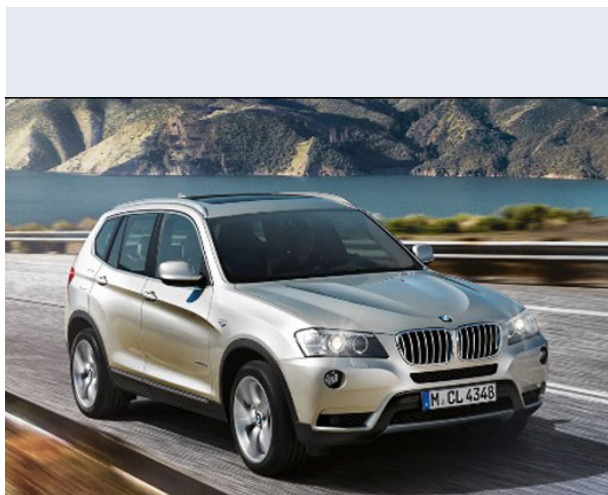

X3 xDrive18d Futura

Vendi la tua auto in un click! Gratis!

Scheda Tecnica

Prezzo:	44251
Alimentazione:	diesel
Cilindrata:	1995 cc
Potenza:	105 kW (143 CV)
Velocità ½ Max:	195 km/h
Omologazione:	Euro 5
Portiere:	5
Posti a sedere:	5
Carrozzeria:	fuoristrada chiusa
Lunghezza:	457 cm
Larghezza:	185 cm
Altezza:	167 cm
Passo:	280 cm
Volume Bagagliaio:	480 - 1.560 dm3 dc min/max
Capacità ½ serbatoio:	67 litri
Motore:	4 cilindri in linea
Cambio:	meccanico a 6 rapporti
Coppia:	350
Accelerazione 0/100 km/h in:	10.30
Trazione:	integrale permanente
Massa:	1740 Kg
Consumi	
Ciclo Urbano 100 Km:	7 litri
Extraurbano 100 Km:	5 litri
Percorso Misto 100 Km:	6 litri