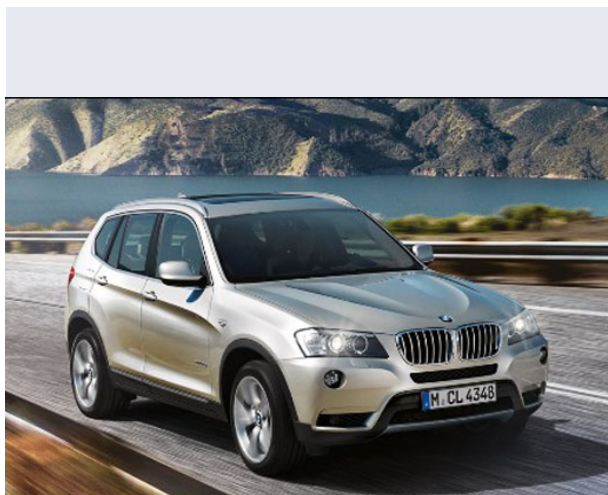

X3 xDrive20d Limited Sport Edition

Vendi la tua auto in un click! Gratis!

Scheda Tecnica

Prezzo:	49971
Alimentazione:	diesel
Cilindrata:	1995 cc
Potenza:	130 kW (177 CV)
Velocità ½ Max:	206 km/h
Omologazione:	Euro 5
Portiere:	5
Posti a sedere:	5
Carrozzeria:	fuoristrada chiusa
Lunghezza:	457 cm
Larghezza:	185 cm
Altezza:	167 cm
Passo:	280 cm
Volume Bagagliaio:	480 - 1.560 dm3 dc min/max
Capacità ½ serbatoio:	67 litri
Motore:	4 cilindri in linea
Cambio:	meccanico a 6 rapporti
Coppia:	350
Accelerazione 0/100 km/h in:	8.90
Trazione:	integrale permanente
Massa:	1740 Kg
Consumi	
Ciclo Urbano 100 Km:	8 litri
Extraurbano 100 Km:	5 litri
Percorso Misto 100 Km:	6 litri