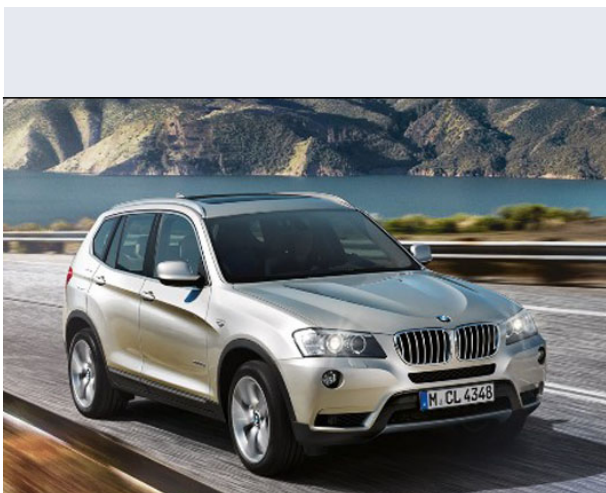

X3 xDrive20i Limited Sport Edition

Vendi la tua auto in un click! Gratis!

VENDI AUTO
AUTO MARKETPLACE

Scheda Tecnica

Prezzo:	46771
Alimentazione:	benzina
Cilindrata:	1995 cc
Potenza:	110 kW (150 CV)
Velocità ½ Max:	198 km/h
Omologazione:	Euro 4
Portiere:	5
Posti a sedere:	5
Carrozzeria:	fuoristrada chiusa
Lunghezza:	457 cm
Larghezza:	185 cm
Altezza:	167 cm
Passo:	280 cm
Volume Bagagliaio:	480 - 1.560 dm3 dc min/max
Capacità ½ serbatoio:	67 litri
Motore:	4 cilindri in linea
Cambio:	meccanico a 6 rapporti
Coppia:	200
Accelerazione 0/100 km/h in:	11.50
Trazione:	integrale permanente
Massa:	1655 Kg
Consumi	
Ciclo Urbano 100 Km:	12 litri
Extraurbano 100 Km:	6 litri
Percorso Misto 100 Km:	9 litri