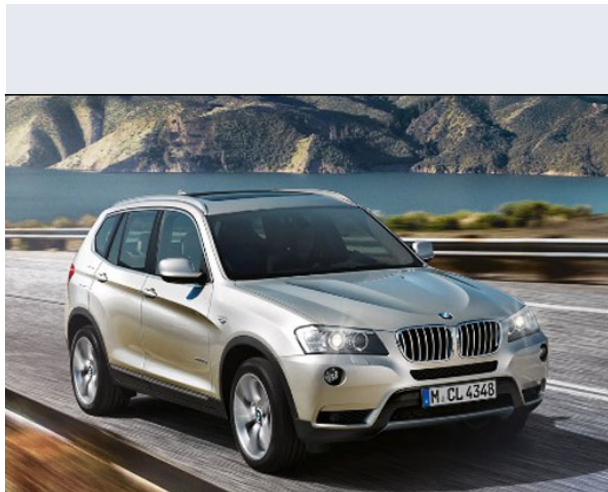

X3 xDrive25i Limited Sport Edition

Vendi la tua auto in un click! Gratis!

Scheda Tecnica

Prezzo:	53671
Alimentazione:	benzina
Cilindrata:	2497 cc
Potenza:	160 kW (218 CV)
Velocità ½ Max:	210 km/h
Omologazione:	Euro 4
Portiere:	5
Posti a sedere:	5
Carrozzeria:	fuoristrada chiusa
Lunghezza:	457 cm
Larghezza:	185 cm
Altezza:	167 cm
Passo:	280 cm
Volume Bagagliaio:	480 - 1.560 dm3 dc min/max
Capacità ½ serbatoio:	67 litri
Motore:	6 cilindri in linea
Cambio:	meccanico a 6 rapporti
Coppia:	250
Accelerazione 0/100 km/h in:	8.50
Trazione:	integrale permanente
Massa:	1730 Kg
Consumi	
Ciclo Urbano 100 Km:	12 litri
Extraurbano 100 Km:	7 litri
Percorso Misto 100 Km:	9 litri