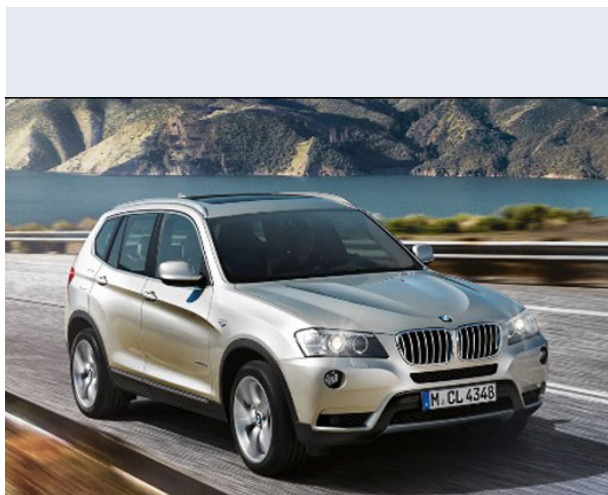

X3 xDrive28iA xLine

Vendi la tua auto in un click! Gratis!

VENDI AUTO
AUTO MARKETPLACE

Scheda Tecnica

Prezzo: 58550
Alimentazione: benzina
Cilindrata: 1997 cc
Potenza: 180 kW (245 CV) a 5000 giri/min
Velocità ½ Max: 230 km/h
Omologazione: Euro6

Portiere: 5
Posti a sedere: 5
Carrozzeria: fuoristrada chiusa
Lunghezza: 466 cm
Larghezza: 188 cm
Altezza: 166 cm
Passo: 281 cm
Volume Bagagliaio: 550 - 1600 dm3 dc min/max
Capacità ½ serbatoio: 67 litri