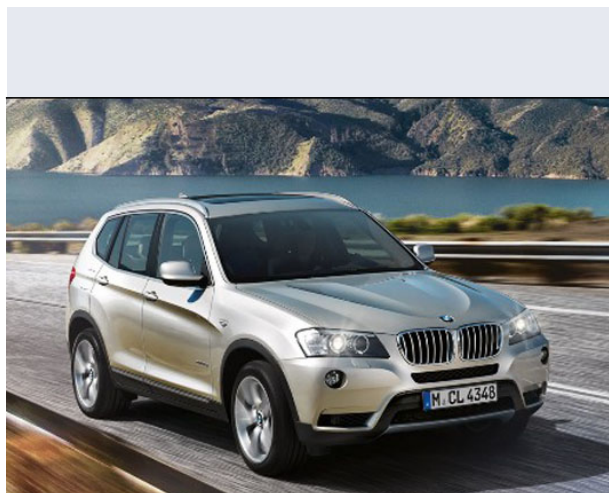

## X3 xDrive30dA xLine 258CV

Vendi la tua auto in un click! Gratis!

**VENDI AUTO**  
AUTO MARKETPLACE

### Scheda Tecnica

**Prezzo:** 63000  
**Alimentazione:** diesel  
**Cilindrata:** 2993 cc  
**Potenza:** 190 kW (258 CV)  
**Velocità ½ Max:** 232 km/h  
**Omologazione:** Euro6

**Portiere:** 5  
**Posti a sedere:** 5  
**Carrozzeria:** fuoristrada chiusa  
**Lunghezza:** 466 cm  
**Larghezza:** 188 cm  
**Altezza:** 166 cm  
**Passo:** 281 cm  
**Volume Bagagliaio:** 550 - 1600 dc min/max  
**Capacità ½ serbatoio:** 67 litri