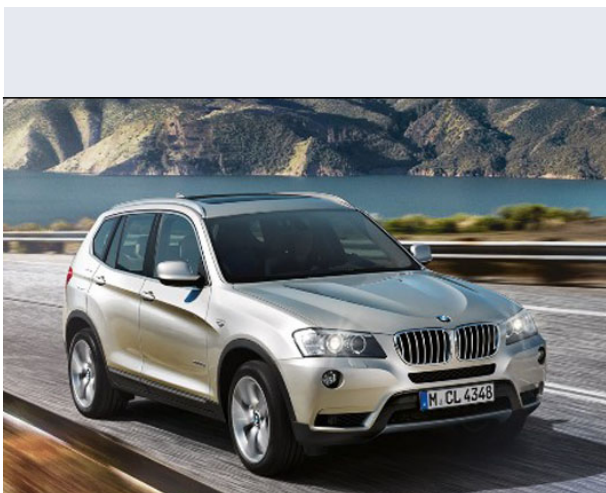

X3 xDrive30i Limited Sport Edition

Vendi la tua auto in un click! Gratis!

Scheda Tecnica

Prezzo:	56071
Alimentazione:	benzina
Cilindrata:	2996 cc
Potenza:	200 kW (272 CV)
Velocità ½ Max:	210 km/h
Omologazione:	Euro 4
Portiere:	5
Posti a sedere:	5
Carrozzeria:	fuoristrada chiusa
Lunghezza:	457 cm
Larghezza:	185 cm
Altezza:	167 cm
Passo:	280 cm
Volume Bagagliaio:	480 - 1.560 dm3 dc min/max
Capacità ½ serbatoio:	67 litri
Motore:	6 cilindri in linea
Cambio:	meccanico a 6 rapporti
Coppia:	315
Accelerazione 0/100 km/h in:	7.20
Trazione:	integrale permanente
Massa:	1740 Kg
Consumi	
Ciclo Urbano 100 Km:	13 litri
Extraurbano 100 Km:	7 litri
Percorso Misto 100 Km:	9 litri