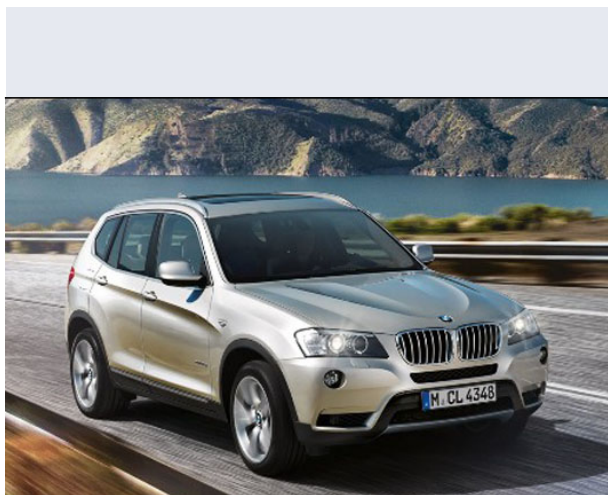

X3 xDrive35d Futura

Vendi la tua auto in un click! Gratis!

Scheda Tecnica

Prezzo:	59051
Alimentazione:	diesel
Cilindrata:	2993 cc
Potenza:	210 kW (286 CV)
Velocità ½ Max:	240 km/h
Omologazione:	Euro 4
Portiere:	5
Posti a sedere:	5
Carrozzeria:	fuoristrada chiusa
Lunghezza:	457 cm
Larghezza:	185 cm
Altezza:	167 cm
Passo:	280 cm
Volume Bagagliaio:	480 - 1.560 dm3 dc min/max
Capacità ½ serbatoio:	67 litri
Motore:	6 cilindri in linea
Cambio:	automatico a controllo elettronico, con p
Coppia:	580
Accelerazione 0/100 km/h in:	6.40
Trazione:	integrale permanente
Massa:	1875 Kg
Consumi	
Ciclo Urbano 100 Km:	9 litri
Extraurbano 100 Km:	6 litri
Percorso Misto 100 Km:	7 litri