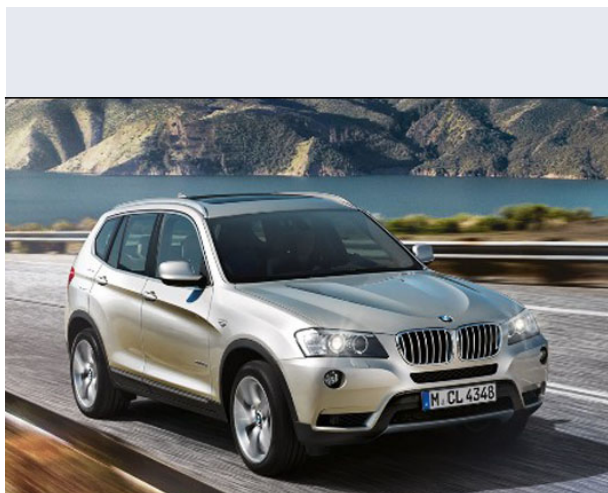

X3 xDrive35d

Vendi la tua auto in un click! Gratis!

VENDI AUTO
AUTO MARKETPLACE

Scheda Tecnica

Prezzo:	54201
Alimentazione:	diesel
Cilindrata:	2993 cc
Potenza:	210 kW (286 CV)
Velocità ½ Max:	240 km/h
Omologazione:	Euro 4
Portiere:	5
Posti a sedere:	5
Carrozzeria:	fuoristrada chiusa
Lunghezza:	457 cm
Larghezza:	185 cm
Altezza:	167 cm
Passo:	280 cm
Volume Bagagliaio:	480 - 1.560 dm3 dc min/max
Capacità ½ serbatoio:	67 litri
Motore:	6 cilindri in linea
Cambio:	automatico a controllo elettronico, con p
Coppia:	580
Accelerazione 0/100 km/h in:	6.40
Trazione:	integrale permanente
Massa:	1875 Kg
Consumi	
Ciclo Urbano 100 Km:	9 litri
Extraurbano 100 Km:	6 litri
Percorso Misto 100 Km:	7 litri