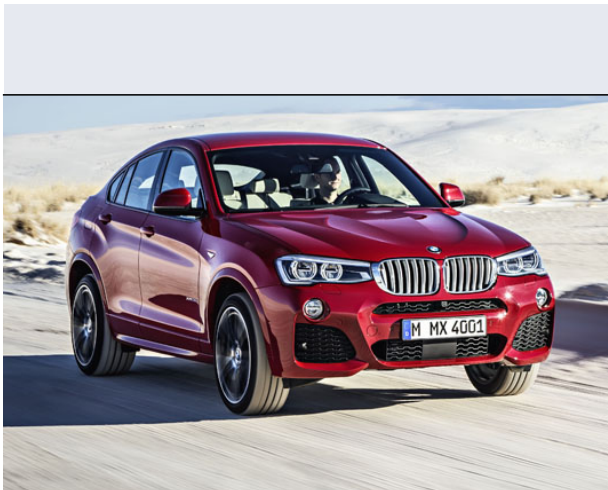

X4 xDrive30dA 249CV Msport

Vendi la tua auto in un click! Gratis!

VENDI AUTO
AUTO MARKETPLACE

Scheda Tecnica

Prezzo: 66600
Alimentazione: diesel
Cilindrata: 2993 cc
Potenza: 183 kW (249 CV)
Velocità ½ Max: 232 km/h
Omologazione: Euro6

Portiere: 5
Posti a sedere: 5
Carrozzeria: fuoristrada chiusa
Lunghezza: 467 cm
Larghezza: 188 cm
Altezza: 162 cm
Passo: 281 cm
Volume Bagagliaio: 500 - 1400 dc min/max
Capacità ½ serbatoio: 67 litri

Motore: 6 cilindri in linea
Cambio: automatico a controllo elettronico, con p
Coppia: 560
Accelerazione 0/100 km/h in: 6.00
Trazione: integrale permanente
Massa: 1895 Kg