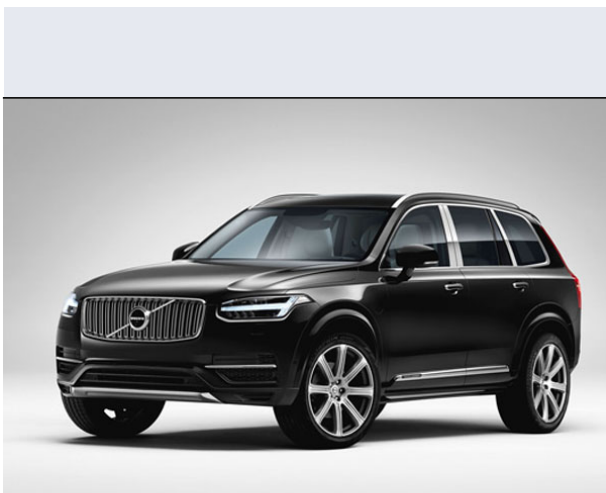

XC90 D4 Geartronic R-design

Vendi la tua auto in un click! Gratis!

VENDI AUTO
AUTO MARKETPLACE

Scheda Tecnica

Prezzo: 65280
Alimentazione: diesel
Cilindrata: 1969 cc
Potenza: 140 kW (190 CV)
Velocità ½ Max: 205 km/h
Omologazione: Euro6

Portiere: 5
Posti a sedere: 5
Carrozzeria: fuoristrada chiusa
Lunghezza: 495 cm
Larghezza: 193 cm
Altezza: 178 cm
Passo: 298 cm
Volume Bagagliaio: 721 - 1886 dc min/max
Capacità ½ serbatoio: 71 litri

Motore: 4 cilindri in linea
Cambio: automatico a controllo elettronico, con p
Coppia: 400
Accelerazione 0/100 km/h in: 9.20
Trazione: anteriore
Massa: 1926 Kg