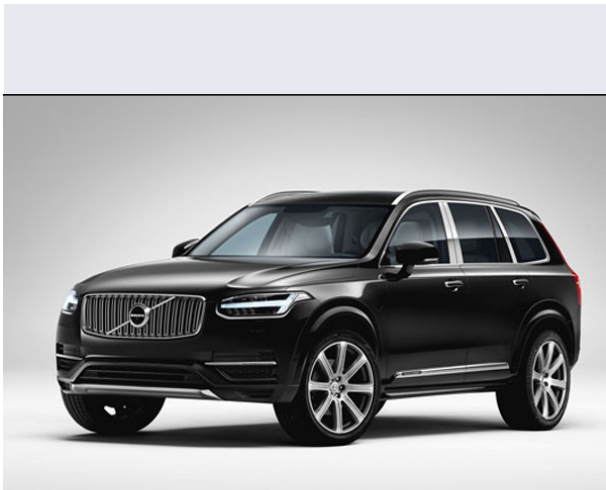

XC90 D5 AWD Geartronic Momentum

Vendi la tua auto in un click! Gratis!

VENDI AUTO
AUTO MARKETPLACE

Scheda Tecnica

Prezzo: 63200
Alimentazione: diesel
Cilindrata: 1969 cc
Potenza: 173 kW (235 CV)
Velocità ½ Max: 220 km/h
Omologazione: Euro6

Portiere: 5
Posti a sedere: 5
Carrozzeria: fuoristrada chiusa
Lunghezza: 495 cm
Larghezza: 193 cm
Altezza: 178 cm
Passo: 298 cm
Volume Bagagliaio: 721 - 1886 dc min/max
Capacità ½ serbatoio: 71 litri

Motore: 4 cilindri in linea
Cambio: automatico a controllo elettronico, con p
Coppia: 480
Accelerazione 0/100 km/h in: 7.80
Trazione: integrale permanente
Massa: 1931 Kg