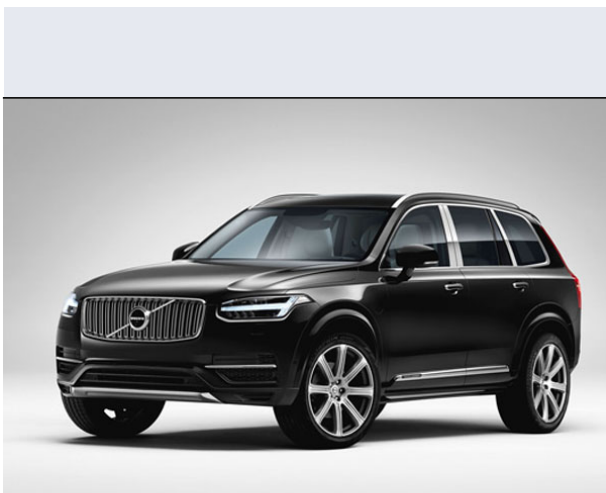

XC90 D5 AWD Geartronic R-design

Vendi la tua auto in un click! Gratis!

Scheda Tecnica

Prezzo: 69380
Alimentazione: diesel
Cilindrata: 1969 cc
Potenza: 173 kW (235 CV)
Velocità ½ Max: 220 km/h
Omologazione: Euro6

Portiere: 5
Posti a sedere: 5
Carrozzeria: fuoristrada chiusa

Lunghezza: 495 cm

Larghezza: 193 cm

Altezza: 178 cm

Passo: 298 cm

Volume Bagagliaio: 721 - 1886 dc min/max

Capacità ½ serbatoio: 71 litri

Motore: 4 cilindri in linea