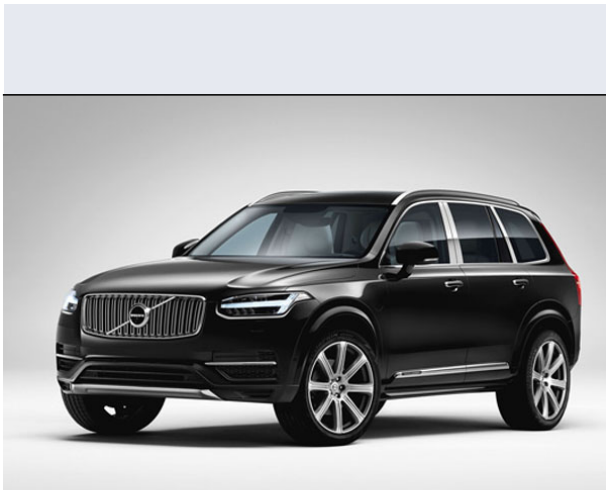

XC90 T5 AWD Geartronic Kinetic

Vendi la tua auto in un click! Gratis!

Scheda Tecnica

Prezzo: 57850
Alimentazione: benzina
Cilindrata: 1969 cc
Potenza: 187 kW (254 CV)
Velocità ½ Max: 215 km/h
Omologazione: Euro6

Portiere: 5
Posti a sedere: 5
Carrozzeria: fuoristrada chiusa
Lunghezza: 495 cm
Larghezza: 193 cm
Altezza: 178 cm
Passo: 298 cm
Volume Bagagliaio: 721 - 1886 dc min/max
Capacità ½ serbatoio: 71 litri

Motore: 4 cilindri in linea
Cambio: automatico a controllo elettronico, con p
Coppia: 350
Accelerazione 0/100 km/h in: 8.20
Trazione: integrale permanente
Massa: 1908 Kg