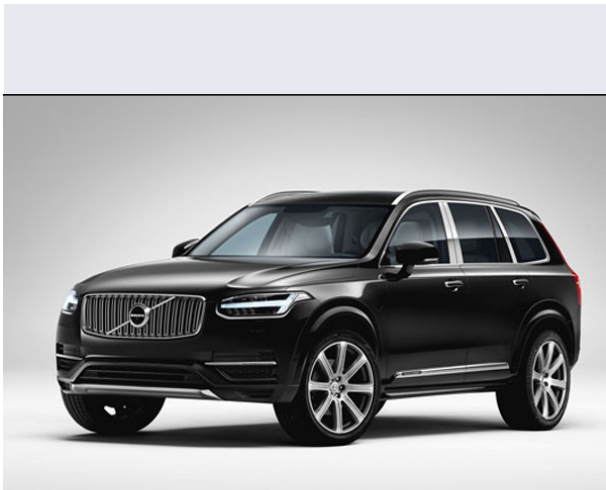

XC90 T5 AWD Geartronic Momentum

Vendi la tua auto in un click! Gratis!

Scheda Tecnica

Prezzo: 64100
Alimentazione: benzina
Cilindrata: 1969 cc
Potenza: 187 kW (254 CV)
Velocità ½ Max: 215 km/h
Omologazione: Euro6

Portiere: 5
Posti a sedere: 5
Carrozzeria: fuoristrada chiusa
Lunghezza: 495 cm
Larghezza: 193 cm
Altezza: 178 cm
Passo: 298 cm
Volume Bagagliaio: 721 - 1886 dc min/max
Capacità ½ serbatoio: 71 litri

Motore: 4 cilindri in linea
Cambio: automatico a controllo elettronico, con p
Coppia: 350
Accelerazione 0/100 km/h in: 8.20
Trazione: integrale permanente
Massa: 1908 Kg