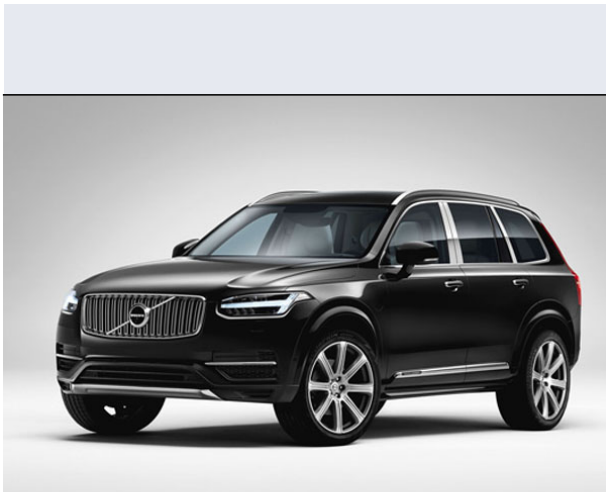

# XC90 T6 AWD Geartronic Inscription

Vendi la tua auto in un click! Gratis!

**VENDI AUTO**  
AUTO MARKETPLACE

## Scheda Tecnica

**Prezzo:** 73380  
**Alimentazione:** benzina  
**Cilindrata:** 1969 cc  
**Potenza:** 235 kW (320 CV)  
**Velocità ½ Max:** 230 km/h  
**Omologazione:** Euro6

**Portiere:** 5  
**Posti a sedere:** 5  
**Carrozzeria:** fuoristrada chiusa  
**Lunghezza:** 495 cm  
**Larghezza:** 193 cm  
**Altezza:** 178 cm  
**Passo:** 298 cm  
**Volume Bagagliaio:** 721 - 1886 dc min/max  
**Capacità ½ serbatoio:** 71 litri