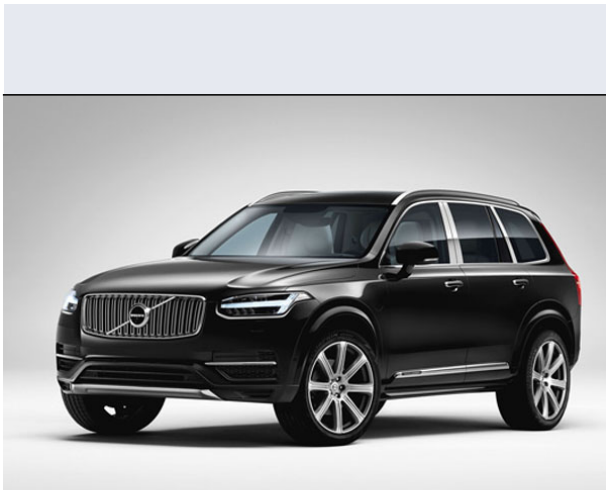

XC90 T6 AWD Geartronic Kinetic

Vendi la tua auto in un click! Gratis!

VENDI AUTO
AUTO MARKETPLACE

Scheda Tecnica

Prezzo: 60850
Alimentazione: benzina
Cilindrata: 1969 cc
Potenza: 235 kW (320 CV)
Velocità ½ Max: 210 km/h
Omologazione: Euro6

Portiere: 5
Posti a sedere: 5
Carrozzeria: fuoristrada chiusa
Lunghezza: 495 cm
Larghezza: 193 cm
Altezza: 178 cm
Passo: 298 cm
Volume Bagagliaio: 721 - 1886 dc min/max
Capacità ½ serbatoio: 71 litri

Motore: 4 cilindri in linea
Cambio: automatico a controllo elettronico, con p
Coppia: 400
Accelerazione 0/100 km/h in: 6.50
Trazione: integrale permanente
Massa: 1927 Kg