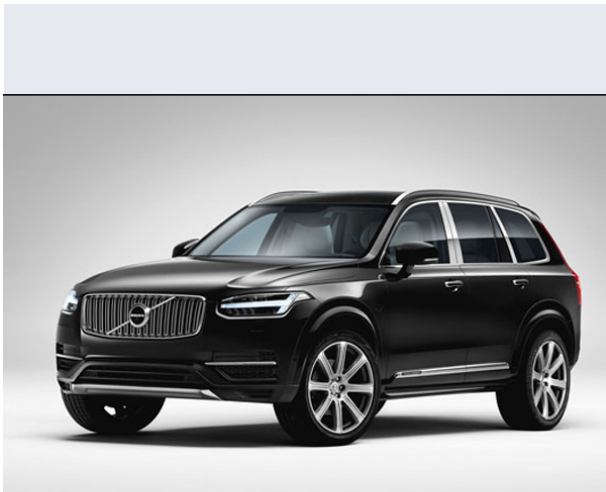

XC90 T8 Tw.Eng. AWD Geartr. 7 p.ti Bus.P

Vendi la tua auto in un click! Gratis!

VENDI AUTO
AUTO MARKETPLACE

Scheda Tecnica

Prezzo: 82030
Alimentazione: ibrida
Cilindrata: 1969 cc
Potenza: 296 kW (402 CV)
Velocità ½ Max: 210 km/h
Omologazione: Euro6

Portiere: 5
Posti a sedere: 7
Carrozzeria: fuoristrada chiusa
Lunghezza: 495 cm
Larghezza: 193 cm
Altezza: 178 cm
Passo: 298 cm
Volume Bagagliaio: 262 - 1816 dc min/max
Capacità ½ serbatoio: 50 litri

Motore: 4 cilindri in linea
Cambio: automatico a controllo elettronico, con p
Coppia: 400
Accelerazione 0/100 km/h in: 5.60
Trazione: integrale permanente
Massa: 2280 Kg