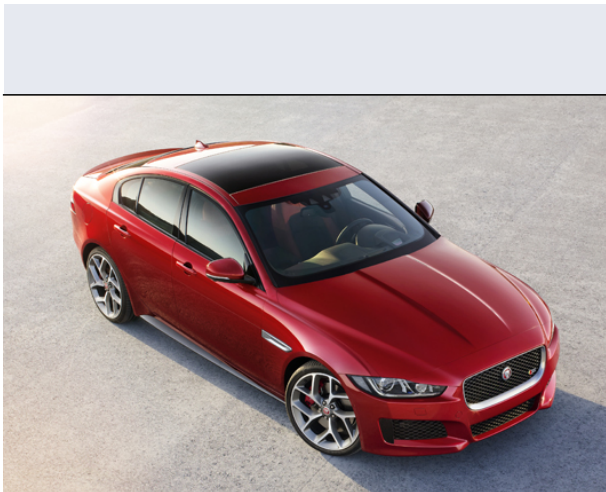

XE 2.0 D Turbo 180 CV aut. Pure

Vendi la tua auto in un click! Gratis!

VENDI AUTO
AUTO MARKETPLACE

Scheda Tecnica

Prezzo: 40550
Alimentazione: diesel
Cilindrata: 1999 cc
Potenza: 132 kW (180 CV)
Velocità ½ Max: 228 km/h
Omologazione: Euro6

Portiere: 4
Posti a sedere: 5
Carrozzeria: berlina 2/4 porte
Lunghezza: 469 cm
Larghezza: 185 cm
Altezza: 142 cm
Passo: 284 cm
Volume Bagagliaio: 455 - n.d. dc min/max
Capacità ½ serbatoio: 56 litri

Motore: 4 cilindri in linea
Cambio: automatico a controllo elettronico a 8 rapporti
Coppia: 430
Accelerazione 0/100 km/h in: 7.00
Trazione: posteriore
Massa: 1565 Kg