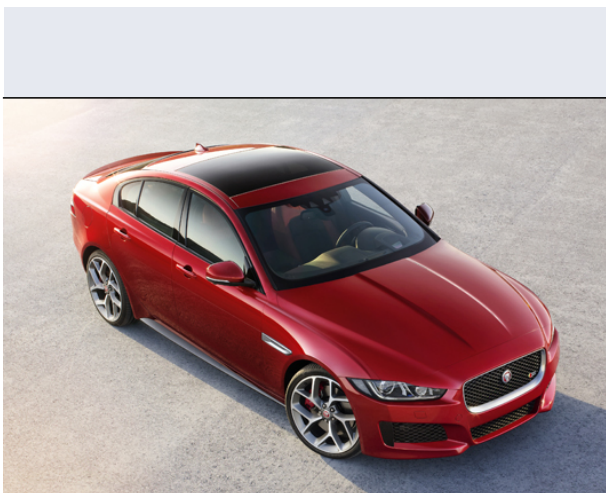

## XE 2.0 D Turbo 180 CV aut. R-Sport

Vendi la tua auto in un click! Gratis!

**VENDI AUTO**  
AUTO MARKETPLACE

### Scheda Tecnica

**Prezzo:** 44450  
**Alimentazione:** diesel  
**Cilindrata:** 1999 cc  
**Potenza:** 132 kW (180 CV)  
**Velocità ½ Max:** 228 km/h  
**Omologazione:** Euro6

**Portiere:** 4  
**Posti a sedere:** 5  
**Carrozzeria:** berlina 2/4 porte  
**Lunghezza:** 469 cm  
**Larghezza:** 185 cm  
**Altezza:** 142 cm  
**Passo:** 284 cm  
**Volume Bagagliaio:** 455 - n.d. dc min/max  
**Capacità ½ serbatoio:** 56 litri