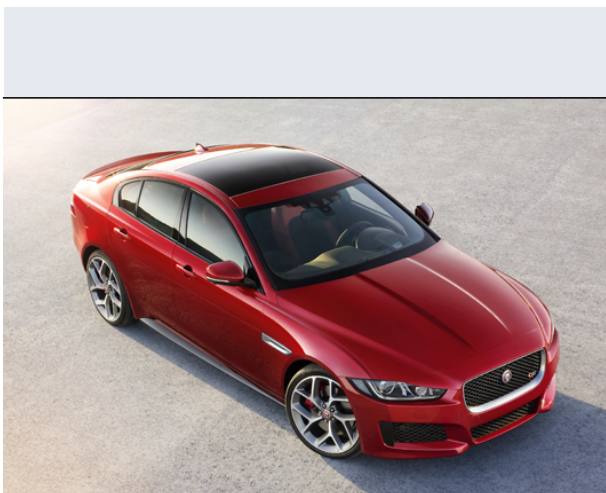

## XE 2.0 D Turbo 180 CV Portfolio

Vendi la tua auto in un click! Gratis!

**VENDI AUTO**  
AUTO MARKETPLACE

### Scheda Tecnica

**Prezzo:** 43650  
**Alimentazione:** diesel  
**Cilindrata:** 1999 cc  
**Potenza:** 132 kW (180 CV) a 4000 giri/min  
**Velocità  $\frac{1}{2}$  Max:** 228 km/h  
**Omologazione:** Euro6